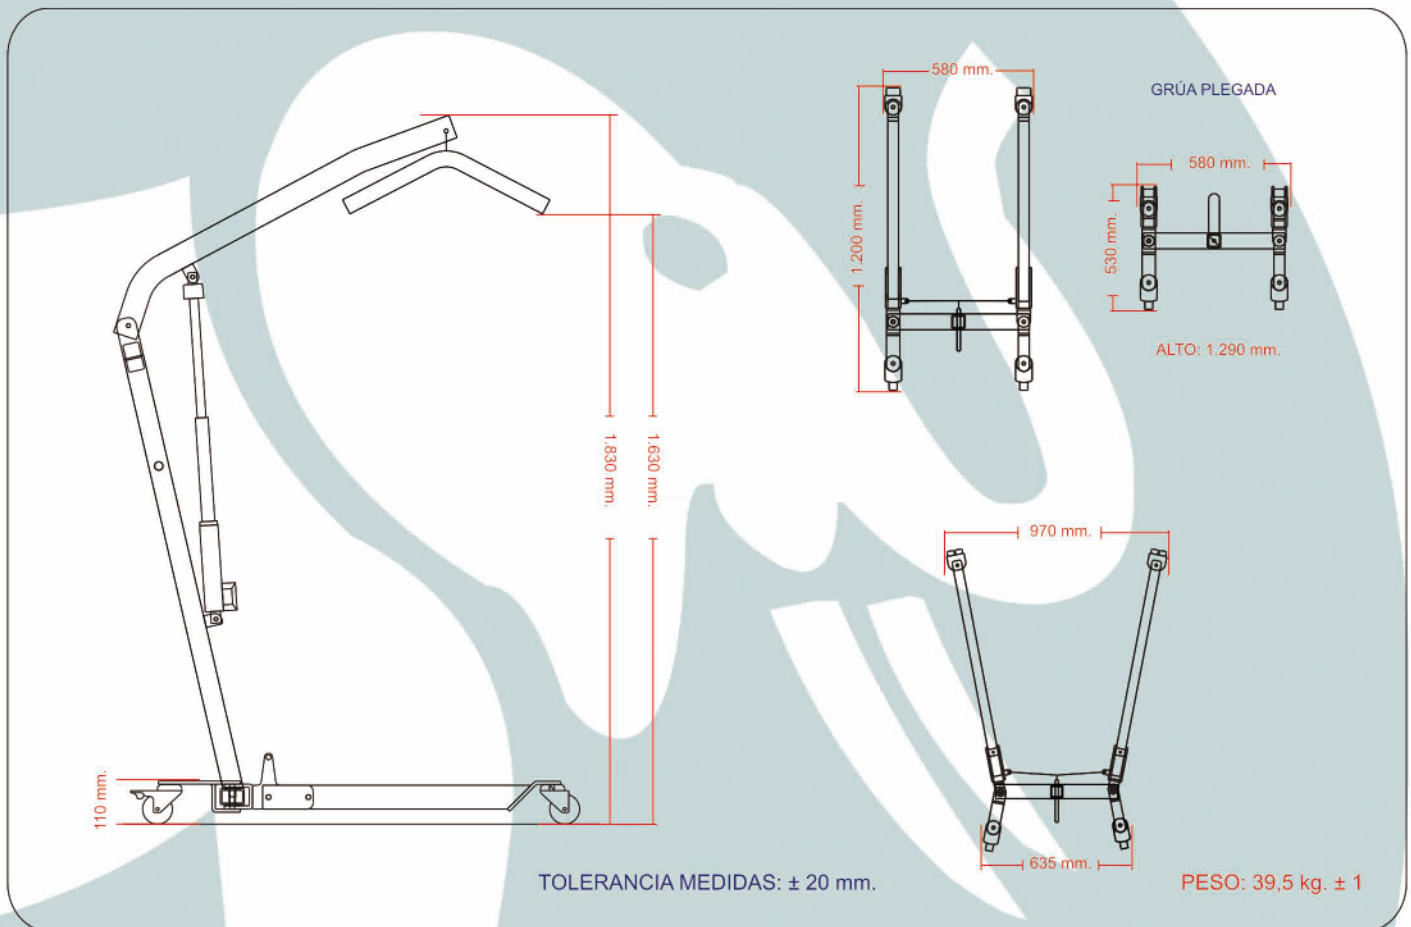

FORTA®

FABRICACIONES ORTOPÉDICAS ALBACETE, S.L.

GRÚA PRÁCTIKA

- Apertura en compás de patas delanteras y traseras que le confieren mayor estabilidad.
- Plegado de brazo y patas delanteras que le hacen ser la la mas reducida del mercado.
- Capacidad de elevación: 150 kg.
- Altura percha máximo: 1.650 mm.
- Ancho total: 560 mm.
- Motor: 6000 N.
- Baterías: Fijas.

1401.1000 - GRÚA PRÁCTIKA

CARACTERÍSTICAS GENERALES - GRÚA

GRÚA PRÁCTIKA

- Apertura en compás de patas delanteras y traseras, que le confieren mayor estabilidad.
- Plegado de brazo y patas delanteras que le hacen ser la más reducida del mercado.
- Capacidad de elevación 150 kg.